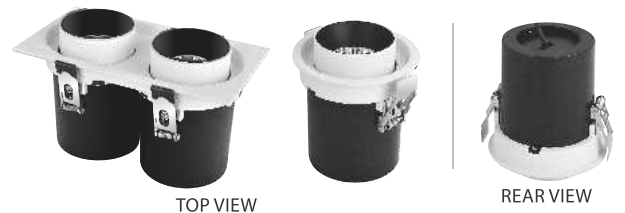

Control Type :

EVON PIPE

MODEL	WATT	OUTER	CUT OUT	HEIGHT	BEAM ANGLE
ALEV12R	12	90	80	95	24°

IN OUT PIPE COB SPOT LIGHT

MODEL	MODULE	WATT	OUTER	CUT OUT	HEIGHT	BEAM ANGLE
ALOR7R-1L	1	1 x 7	72	62	108	25°
ALOR7R-2L	2	2 x 7	132 x 72	123 x 62	110	25°
ALOR7R-3L	3	3 x 7	192 x 72	182 x 62	110	25°
ALOR12R-1L	1	1 x 12	100	90	120	38°
ALOR12R-2L	2	2 x 12	184 x 100	172 x 90	112	38°
ALOR12R-3L	3	3 x 12	269 x 100	257 x 90	112	38°